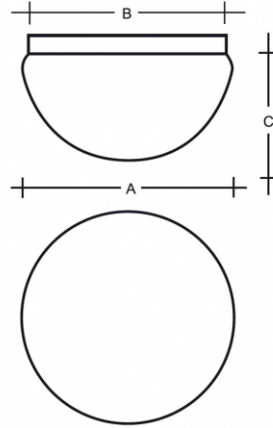

LEDA S24.L11.JS28

Typ: stropní a nástěnné svítidlo, typ S37.xxx jen stropní provedení

Stínítko: bílé ručně foukané trojvrstvé sklo opál mat

Těleso svítidla: ocelový plech bíle lakovaný

W	K	Světelný tok modulu lm	Světelný tok svítidla lm	A (mm)	B (mm)	C (mm)	Hmotnost (g)
18,4	3000	2040	1120	280	240	170	2400

Světelný tok svítidla: 1120 lm

A: 280 mm

B: 240 mm

C: 170 mm

Hmotnost: 2400 g

Lucis S24.LX1.JS28 LEDA LED / LDC (Polar)

Luminaire: Lucis S24.LX1.JS28 LEDA LED
Lamps: 1 x LED 1313